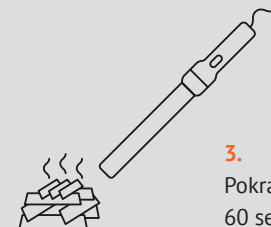

### Krb

Připravte se hromádku dřeva na podpal.

1. Dotkněte se menšího kousku dřeva.

2. Lehce oddalte a pokračujte dalších 10–20 sekund.

3. Pokračujte dalších 60 sekund.