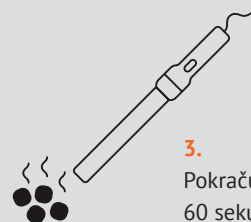

### Gril

Připravte si hromádku uhlí nebo briket.

1. Dotkněte se hromádky a zmáčkněte knoflík.

2. Lehce oddalte a pokračujte dalších 10–20 sekund.

3. Pokračujte dalších 60 sekund.