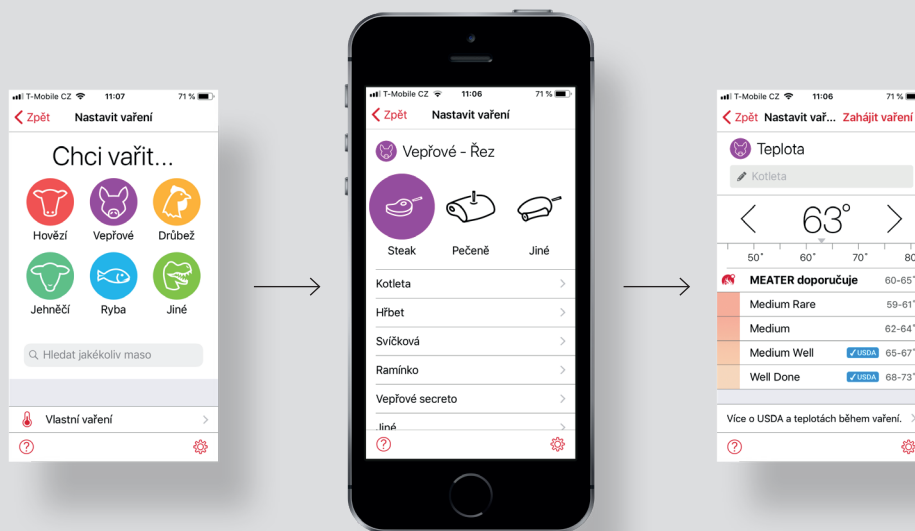

### NEOMEZENÝ DOSAH

Díky MEATER Link a MEATER Cloud.

### DVOJITÝ SENZOR

Měří teplotu uvnitř i okolo vašeho jídla.

# JEDNODUCHÉ NASTAVENÍ

1. Vpichem umístěte sondu do masa

2. Nastavte vaření v MEATER APP

# JEDNODUCHÉ POUŽITÍ

3. Postupujte podle instrukcí MEATER APP

4. Dobrou chuť