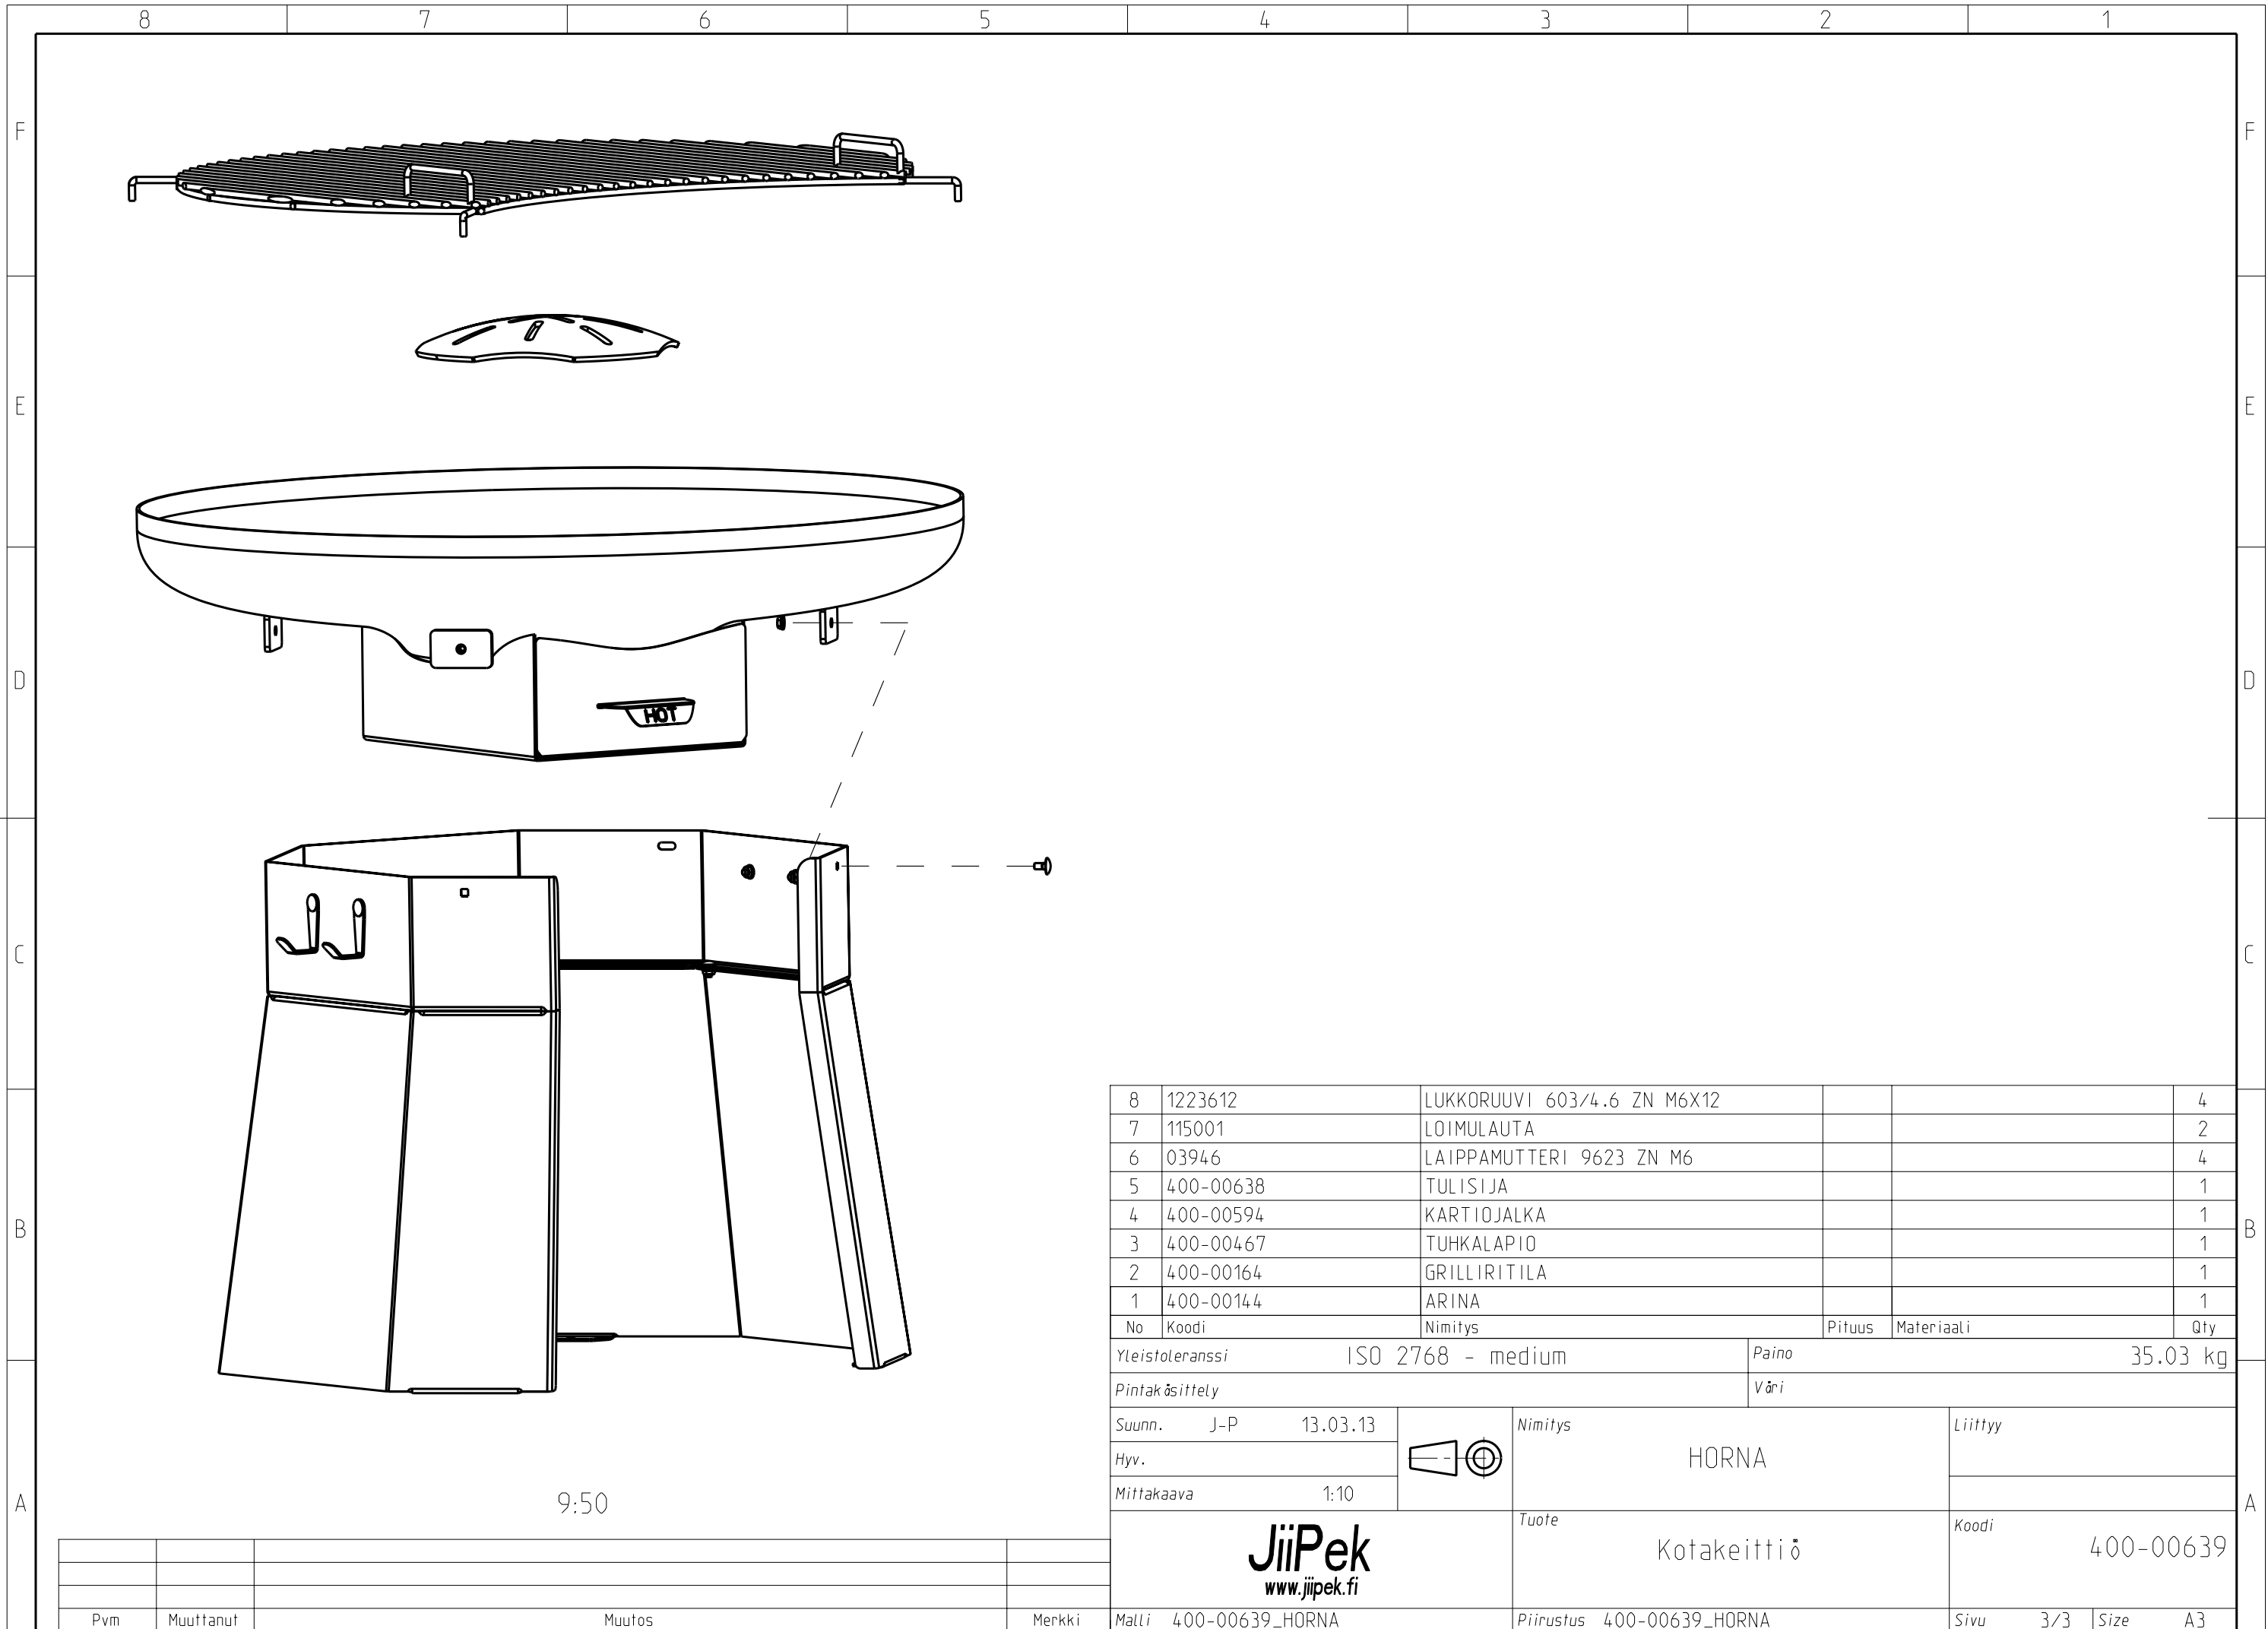

Yleistoleranssi ISO 2768 - medium Paino 35.03 kg

Pintakäsittely Väri

Suunn. J-P 13.03.13		Nimitys HORNA	Liittyy
Hyv.			
Mittakaava 1:10			

Rakennustempo Oy	Asiakas / tuoteryhmä Kotakeittiö	Koodi 400-00639
-------------------------	----------------------------------	-----------------

Pvm	Muuttanut	Muutos	Merkki

Malli 400-00639_HORNA	Piirustus 400-00639_HORNA	Sivu 1/3	Size A3
-----------------------	---------------------------	----------	---------

8	1223612	LUKKORUUVI 603/4.6 ZN M6X12			4
7	115001	LOIMULAUTA			2
6	03946	LAIPPAMUTTERI 9623 ZN M6			4
5	400-00638	TULISIJA			1
4	400-00594	KARTIOJALKA			1
3	400-00467	TUHKALAPIO			1
2	400-00164	GRILLIRITILA			1
1	400-00144	ARINA			1
No	Koodi	Nimitys	Pituus	Materiaali	Qty

Yleistoleranssi ISO 2768 - medium Paino 35.03 kg

Pintakäsittely Väri

Suunn. J-P 13.03.13 Nimitys HORNA Liittyy

Hyv. Mittakaava 1:10 Tuote Kotakeittiö Koodi 400-00639

Malli 400-00639_HORNA Piirustus 400-00639_HORNA Sivu 3/3 Size A3