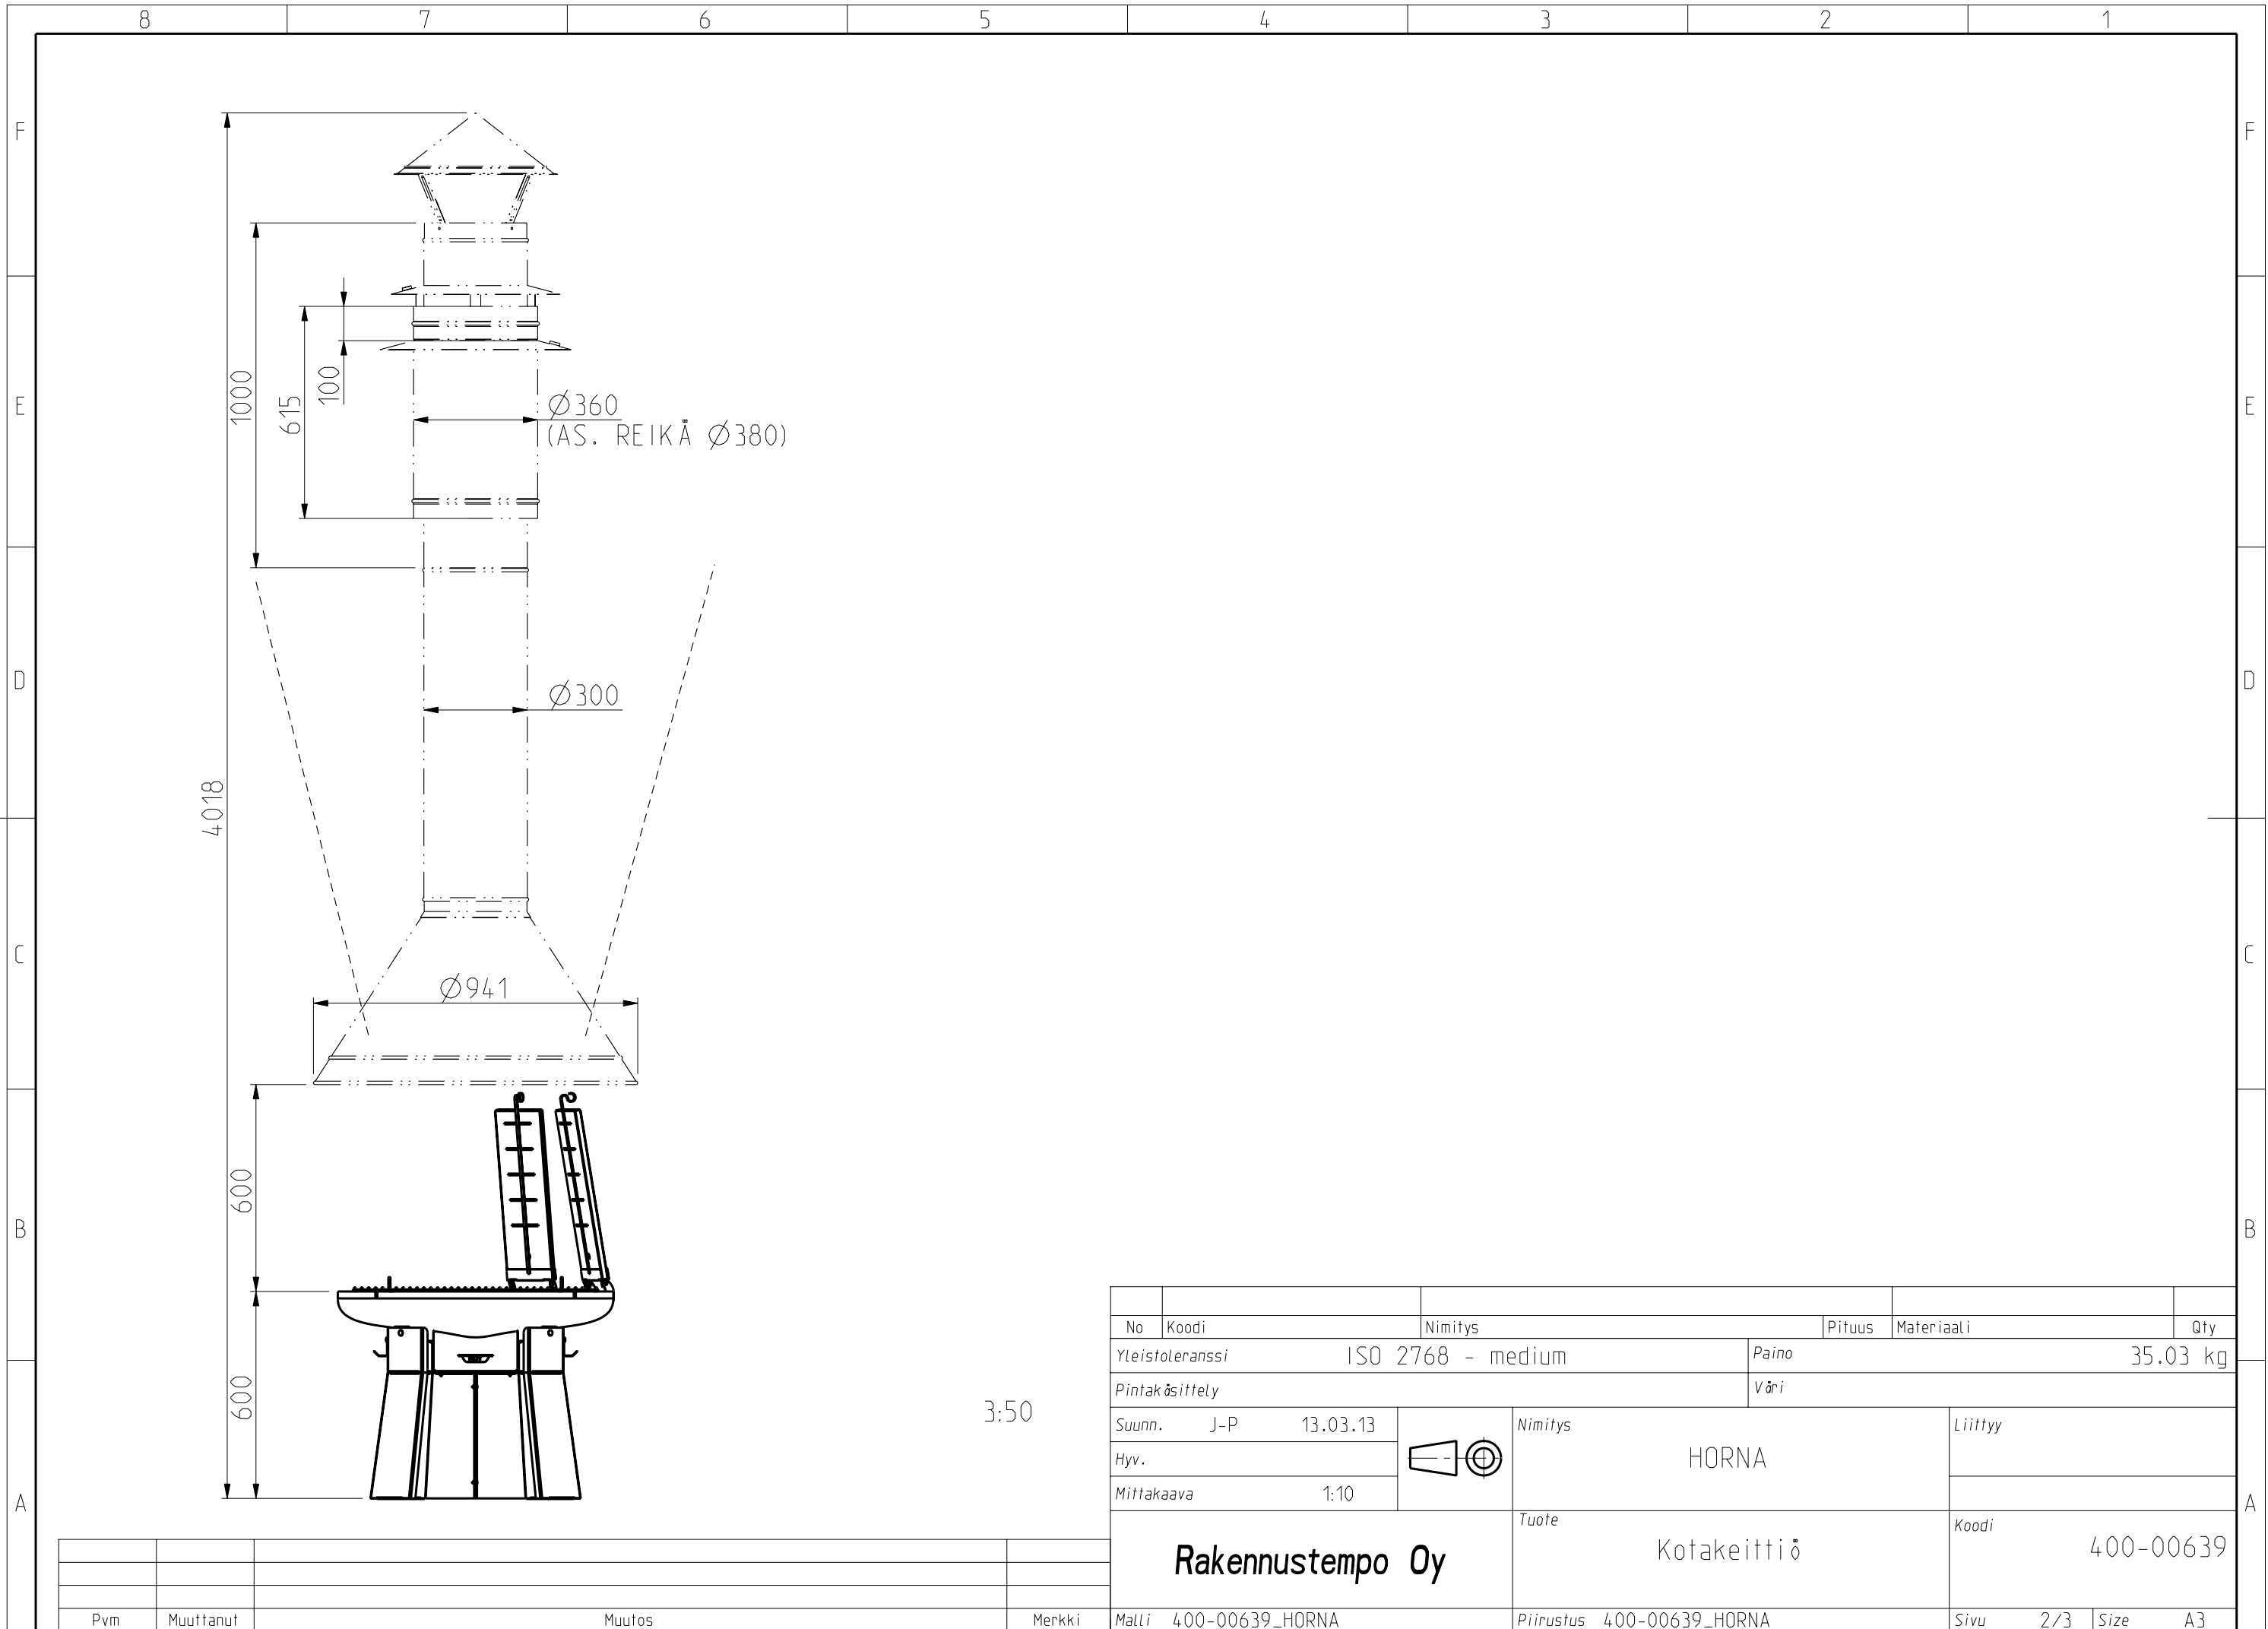

Yleistoleranssi ISO 2768 - medium Paino 35.03 kg

Pintakäsittely Väri

Suunn. J-P 13.03.13		Nimitys HORNA	Liittyy
Hyv.			
Mittakaava 1:10			

Rakennustempo Oy	Asiakas / tuoteryhmä Kotakeittiö	Koodi 400-00639
-------------------------	----------------------------------	-----------------

Pvm	Muuttanut	Muutos	Merkki

Malli 400-00639_HORNA	Piirustus 400-00639_HORNA	Sivu 1/3	Size A3
-----------------------	---------------------------	----------	---------

8	1223612	LUKKORUUVI 603/4.6 ZN M6X12			4
7	115001	LOIMULAUTA			2
6	03946	LAIPPAMUTTERI 9623 ZN M6			4
5	400-00638	TULISIJA			1
4	400-00594	KARTIOJALKA			1
3	400-00467	TUHKALAPIO			1
2	400-00164	GRILLIRITILA			1
1	400-00144	ARINA			1
No	Koodi	Nimitys	Pituus	Materiaali	Qty